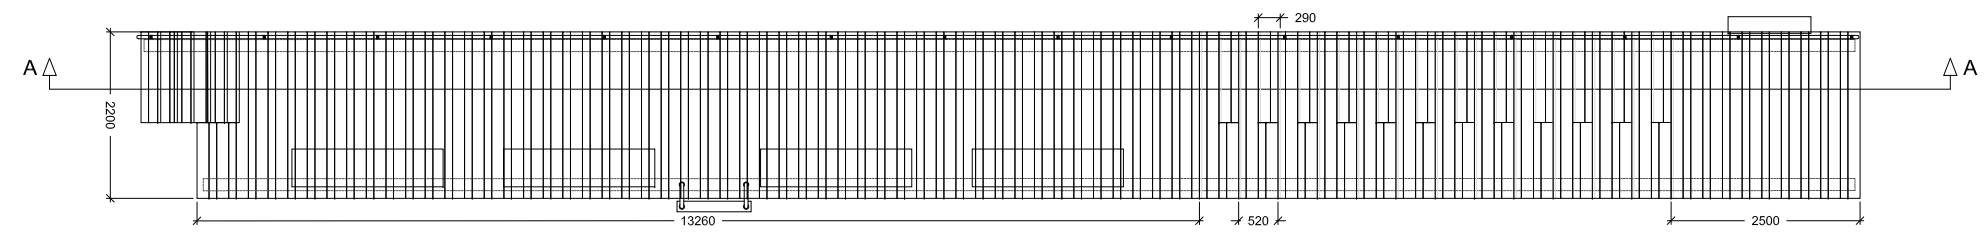

Tillaga að sjóbaðsbryggju 1:200 GAE 12.02.2008 Afstöðumynd 01

**BATTERIÐ**  
ARKITEKTAR

Trönuhrauni 1, 220 Hafnarfirdi - sími: 54 54 700  
netfang: batteri@arkitekt.is vefsíða: www.arkitekt.is

Tillaga að sjóbaðsbryggju 1:100 GAE 12.02.2008 Plan og snið A-A 02