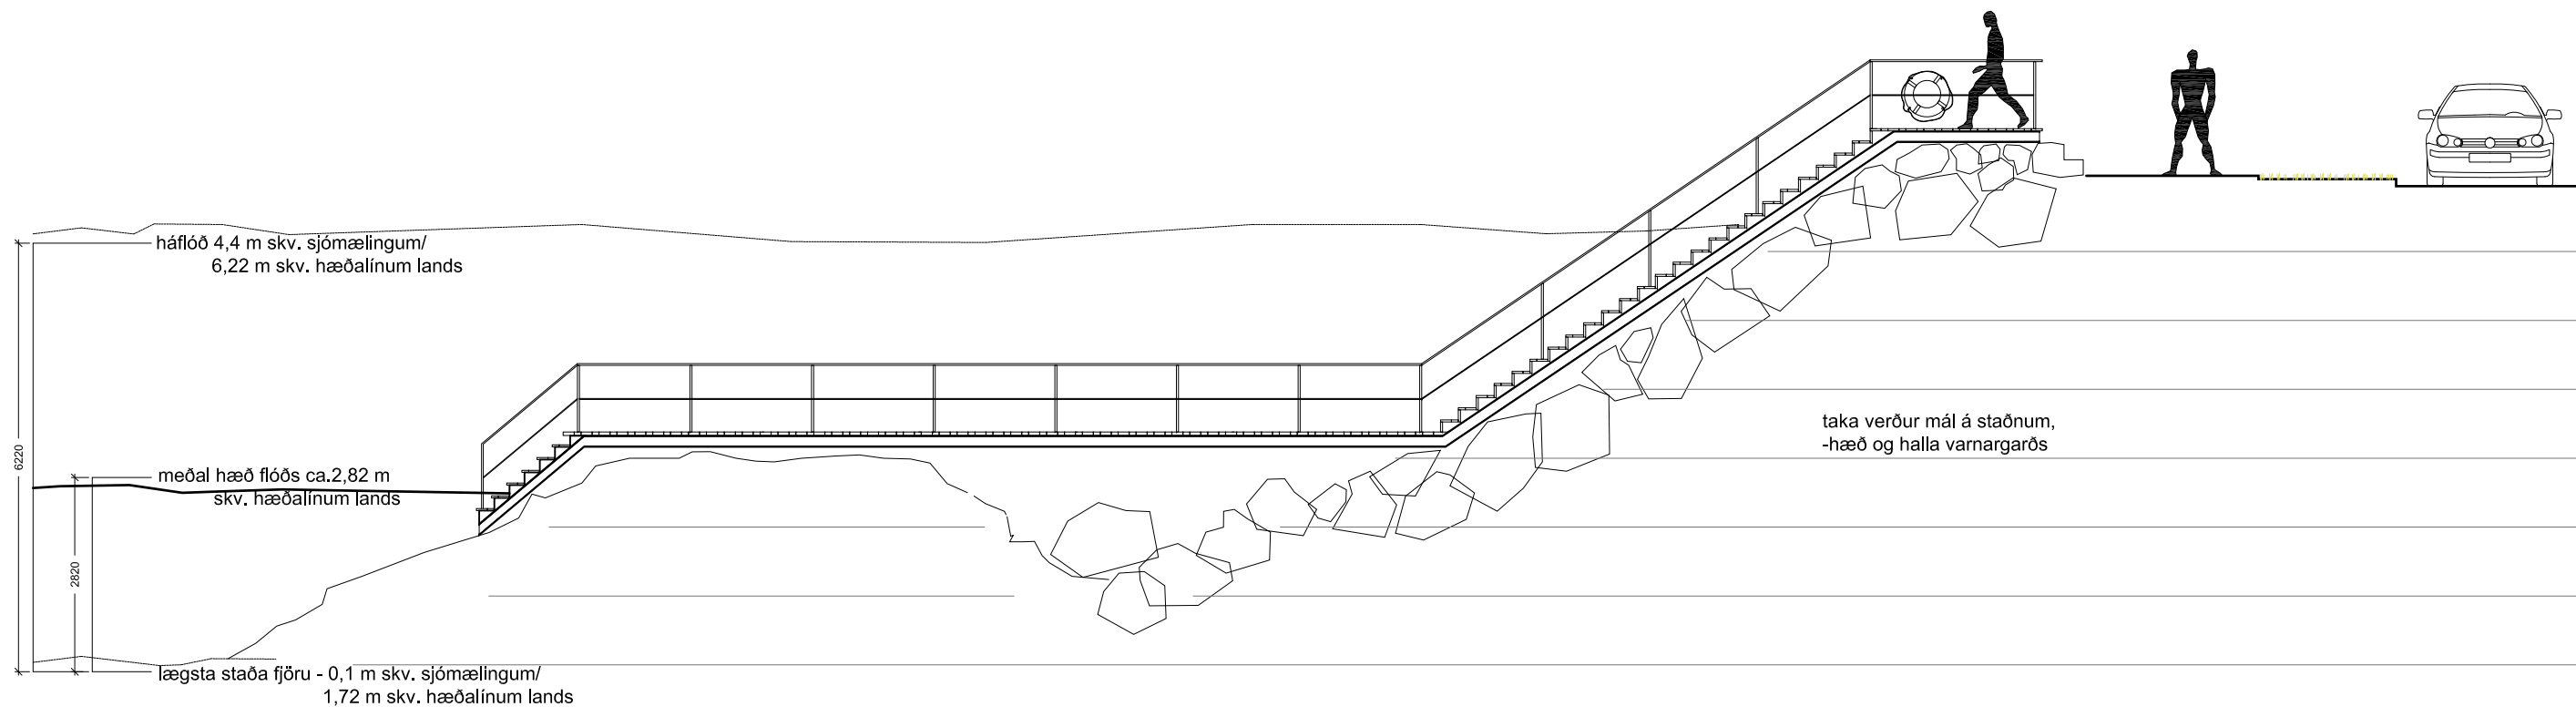

Tillaga að sjóbaðsbryggju 1:200 GAE 12.02.2008 Afstöðumynd 01

**BATTERIÐ**  
ARKITEKTAR

Trönuhrauni 1, 220 Hafnarfirdi - sími: 54 54 700  
netfang: batteri@arkitekt.is vefsíða: www.arkitekt.is

Tillaga að sjóbaðsbryggju 1:100 GAE 12.02.2008 Plan og snið A-A 02